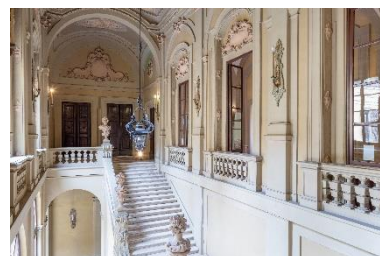

[Palazzo Caprara](#)

Via IV Novembre, 24